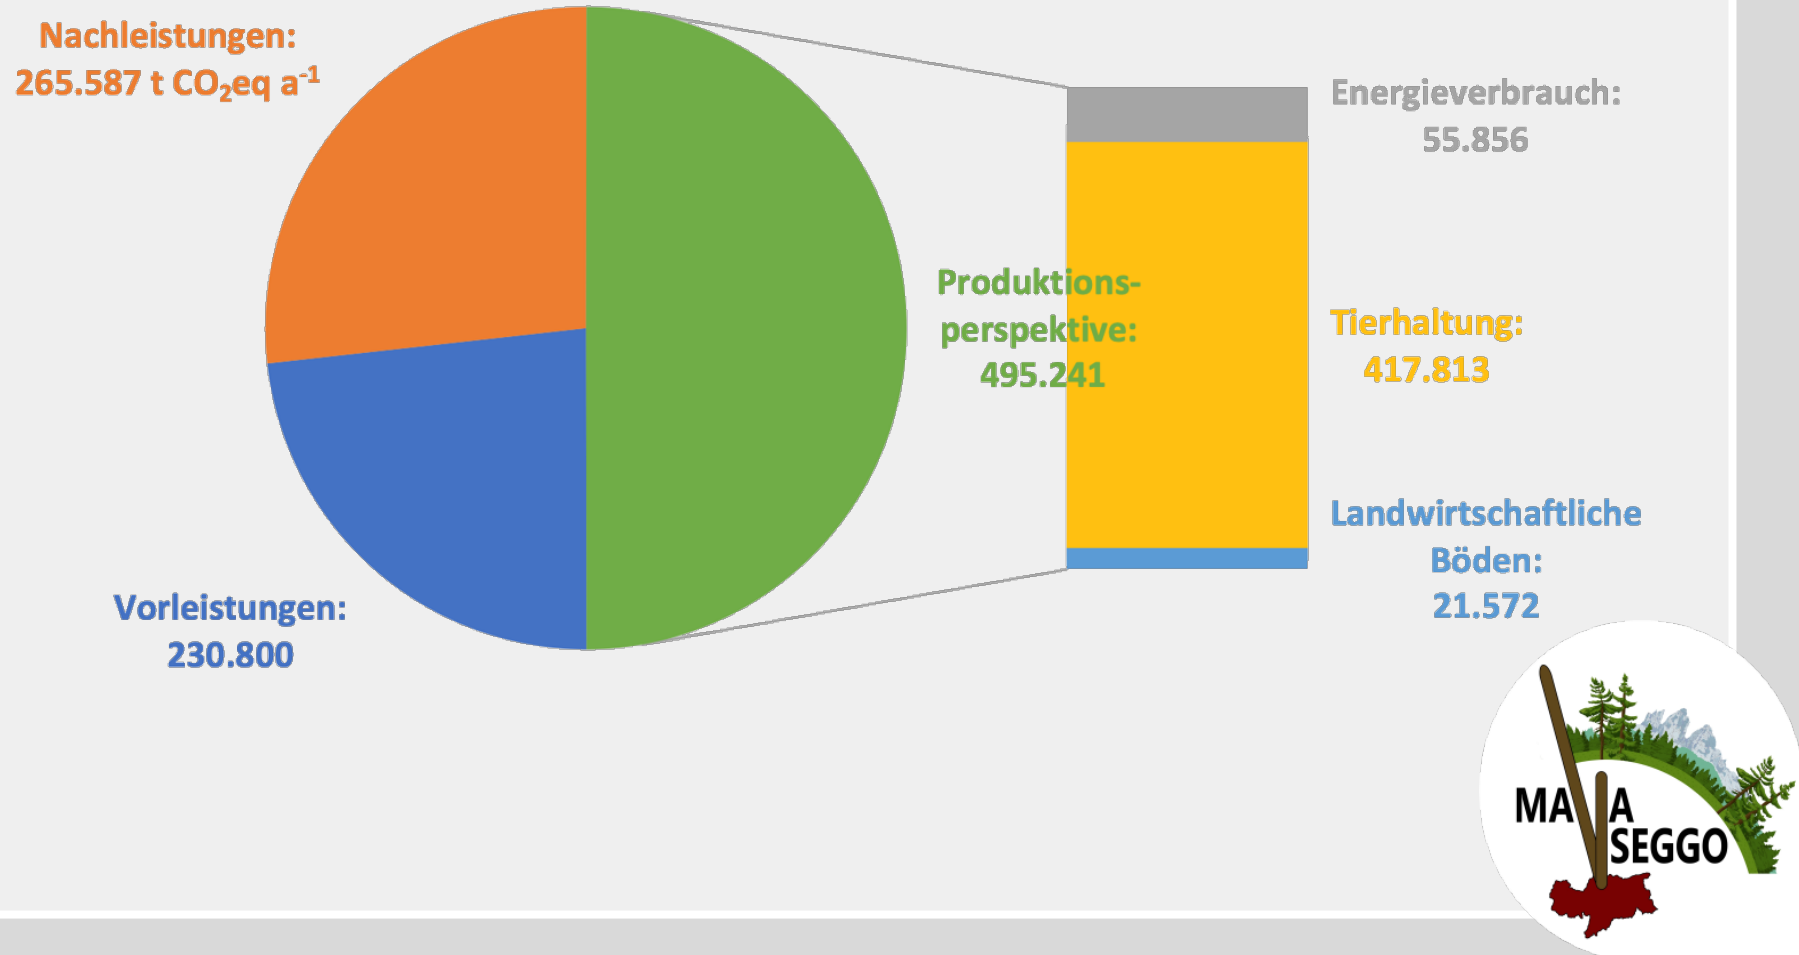

Landwirtschaft