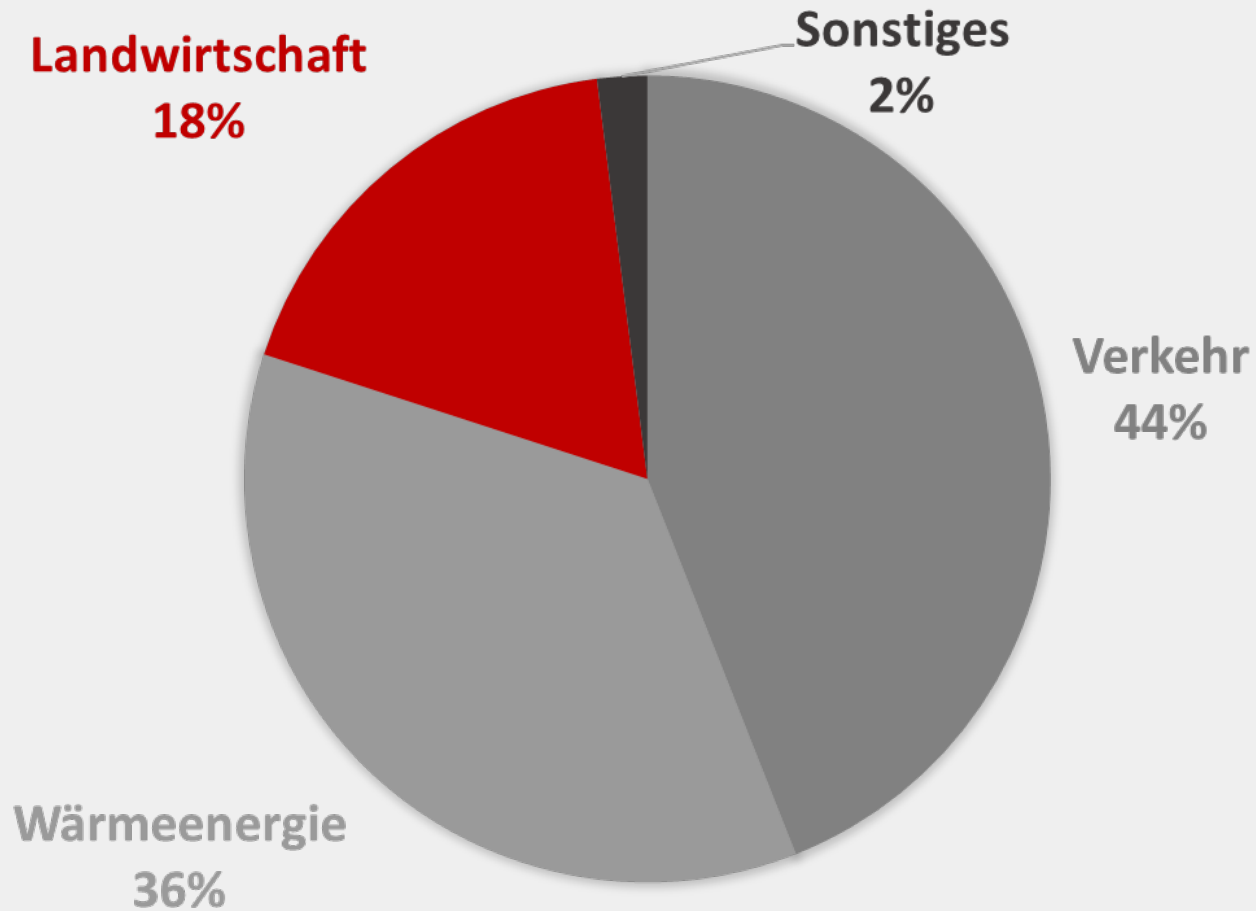

Landwirtschaft